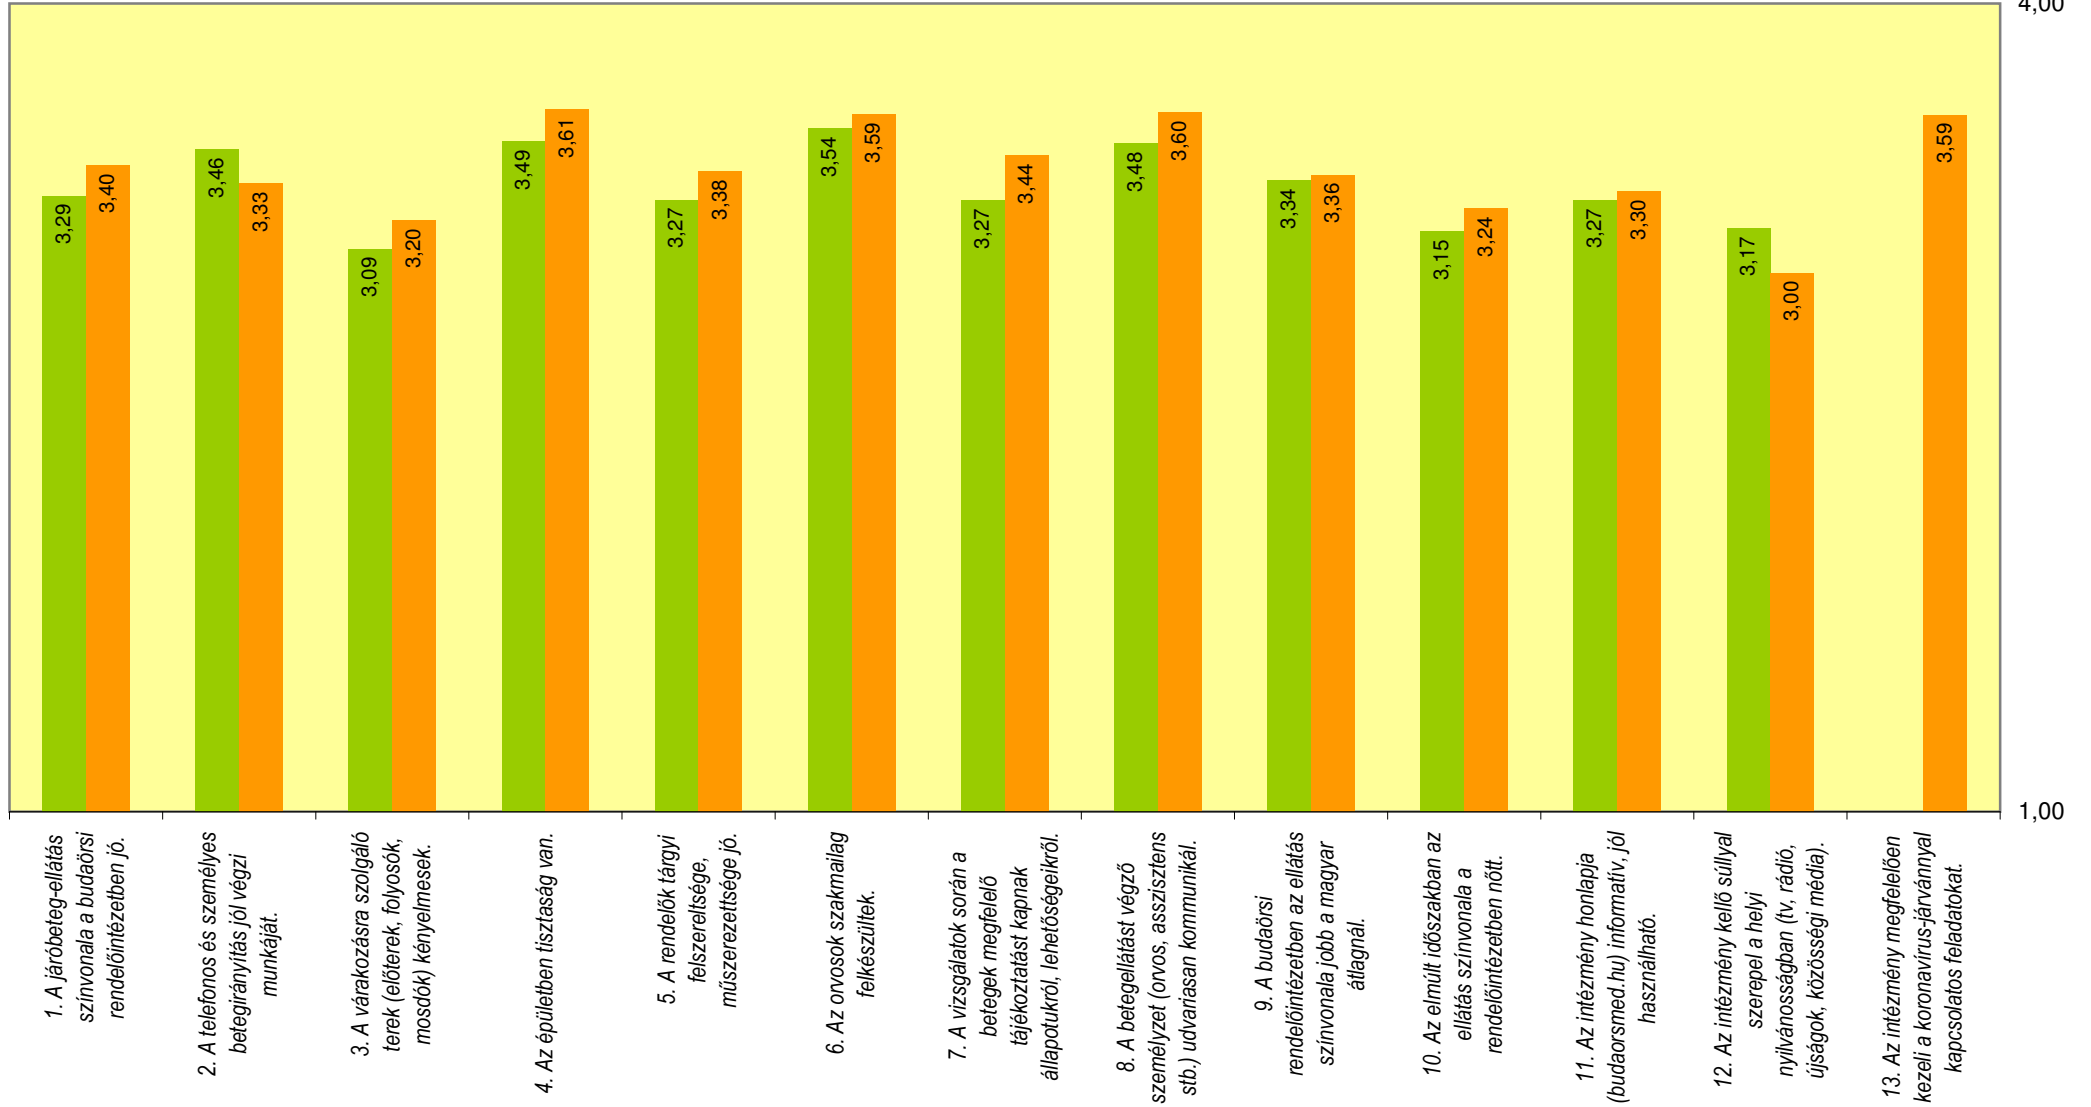

Mennyire ért egyet az alábbi állításokkal?

1 = egyáltalán nem ért egyet; 4 = teljesen egyetért

■ 2019

■ 2020

4,00

1,00